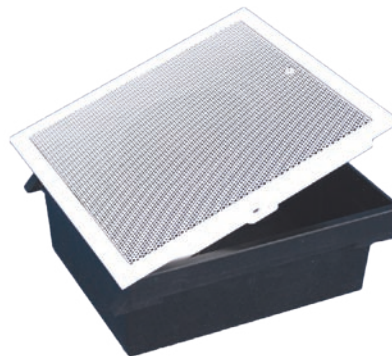

Unterputz - Lautsprecher *Built-in Speaker*

U-130

U-245

Quadratische Lautsprecherkombination für den Einbau in Wände und Massivdecken. Das Kunststoff-Unterputzgehäuse muss bauseitig bündig in Wand oder Decke eingeputzt werden. Der Einbaurahmen ist aus weißem Kunststoff. Die Schallwand wird mit einer Schraube im Rahmen befestigt. Geeignet für Sprach- und Musikwiedergabe.

Square loudspeaker combination set for installation in walls and solid ceilings. The flush mounting enclosure made of plastic material must be installed on site flush with the wall or ceiling. Mounting frame is made of white plastic material. The baffle is secured to the frame by a screw. Suitable for speech and music reproduction.

- For A/B you write „**AB-DS**“.
- For BS5839 you write „**BS**“.

Modell / Typ	U-130	U-130-10	U-245	U-245-10
Nennbelastbarkeit / load rating	6W / 100V	10W / 100V	6W / 100V	10W / 100V
Nennimpedanz / impedance	1667 Ω	1000 Ω	1667 Ω	1000 Ω
Anpassungen / transformer matching	6 / 3 / 1,5	10 / 5 / 2,5	6 / 3 / 1,5	10 / 5 / 2,5
Schalldruck / sound pressure level (1W/1m)	93dB	93dB	98dB	98dB
max. Schalldruck / max. sound pressure level (1m)	101dB	103dB	106dB	108dB
Übertragungsbereich / frequency range (-10dB)	80-19000 Hz	80-18000 Hz	50-18000 Hz	50-18000 Hz
Abstrahlwinkel / transmission angle	180°	180°	160°	160°
Maße / dimensions (mm)	248x248x100	248x248x100	248x248x100	248x248x100
Mauerloch / wall out-cut	242x242x100	242x242x100	242x242x100	242x242x100
Gewicht / weight	1,4 kg	1,6 kg	1,7 kg	1,9 kg
Anschluss / connection	4-polige Druckklemme 4-pole press connector	4-polige Druckklemme 4-pole press connector	4-polige Druckklemme 4-pole press connector	4-polige Druckklemme 4-pole press connector
Farbe / color	weiß / white RAL9010	weiß / white RAL9010	weiß / white RAL9010	weiß / white RAL9010