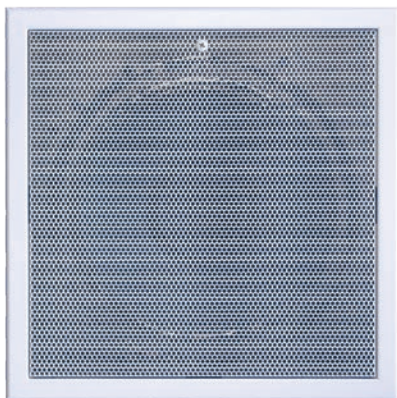

Unterputz - Lautsprecher *Built-in Speaker*

U-130

U-245

Quadratische Lautsprecherkombination für den Einbau in Wände und Massivdecken. Das Kunststoff-Unterputzgehäuse muss bauseitig bündig in Wand oder Decke eingeputzt werden. Der Einbaurahmen ist aus weißem Kunststoff. Die Schallwand wird mit einer Schraube im Rahmen befestigt. Geeignet für Sprach- und Musikwiedergabe.

Square loudspeaker combination set for installation in walls and solid ceilings. The flush mounting enclosure made of plastic material must be installed on site flush with the wall or ceiling. Mounting frame is made of white plastic material. The baffle is secured to the frame by a screw. Suitable for speech and music reproduction.

Diese Lautsprecher sind auch in den Versionen **A/B** mit Doppelschwingspule und **BS5839** lieferbar.

- Für A/B als Zusatzoption „**AB-DS**“ angeben.
- Für BS5839 als Zusatzoption „**BS**“ angeben.

This speakers you can order in a A/B with double cone and BS5839 version.